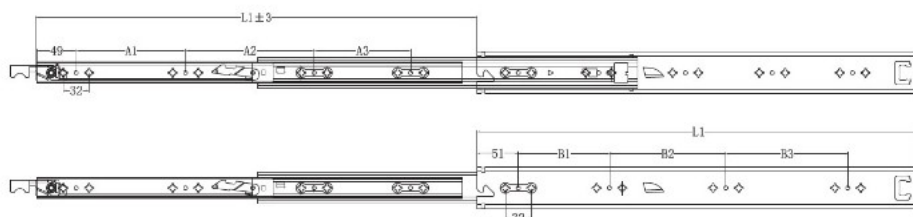

PRODUCT SHEET

Description:

Drawer Slide HD5300L, 500mm Full Ext, With Lock, Zinc Plated Heavy Duty, Load Capacity 110kg

Item number:

16.13.604-0

Units	Box	Carton	HS Code	Barcode
Pair			8302420090	 5704866065030

L1	A1	A2	A3	B1	B2	B3
350	96	128		128	96	
400	128	160		160	128	
450	128	192		192	128	
500	160	224		224	160	
550	192	224		224	192	
600	192	288		256	224	
650	192	192	128	128	192	192
700	192	192	192	128	224	224
750	192	224	192	160	224	192
800	224	224	224	160	224	224
850	224	256	192	224	224	224
900	256	256	256	256	256	256
950	256	288	288	256	288	288
1000	288	288	288	288	288	288