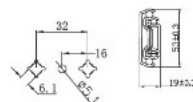

PRODUCT SHEET

Description:

Drawer Slide HD5300L, 500mm Full Ext, With Lock, Zinc Plated Heavy Duty, Load Capacity 110kg

Item number:

16.13.604-0

Units	Box	Carton	HS Code	Barcode
Pair			8302420090	 5704866065030

L1	A1	A2	A3	B1	B2	B3
350	96	128		128	96	
400	128	160		160	128	
450	128	192		192	128	
500	160	224		224	160	
550	192	224		224	192	
600	192	288		256	224	
650	192	192	128	128	192	192
700	192	192	192	128	224	224
750	192	224	192	160	224	192
800	224	224	224	160	224	224
850	224	256	192	224	224	224
900	256	256	256	256	256	256
950	256	288	288	256	288	288
1000	288	288	288	288	288	288